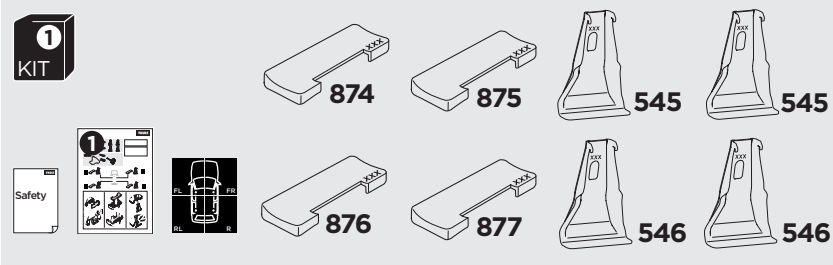

## Kit 145314

SUBARU Solterra, 5-dr SUV, 22- / 23-\*

TOYOTA BZ4X, 5-dr SUV, 22- / 23-\*

\*North America

ISO 11154-E

THULE WingBar Evo	THULE WingBar Edge	THULE WingBar	THULE SquareBar Evo	<b>Evo X (scale)</b>	<b>Edge X (scale)</b>
<b>SUBARU Solterra, 5-dr SUV, 22- / 23-*</b>				<b>46</b>	<b>E</b>
<b>TOYOTA BZ4X, 5-dr SUV, 22- / 23-*</b>				<b>46</b>	<b>E</b>

THULE ProBar Evo	THULE SlideBar Evo			<b>X (mm/inch)</b>	
<b>SUBARU Solterra, 5-dr SUV, 22- / 23-*</b>				<b>1111 mm / 43 3/4"</b>	
<b>TOYOTA BZ4X, 5-dr SUV, 22- / 23-*</b>				<b>1111 mm / 43 3/4"</b>	

THULE WingBar Evo	THULE WingBar Edge	THULE WingBar	THULE SquareBar Evo	<b>Evo Y (scale)</b>	<b>Edge Y (scale)</b>
<b>SUBARU Solterra, 5-dr SUV, 22- / 23-*</b>				<b>37,5</b>	<b>D</b>
<b>TOYOTA BZ4X, 5-dr SUV, 22- / 23-*</b>				<b>37,5</b>	<b>D</b>

	<b>W (mm/inch)</b>	<b>Z (mm/inch)</b>
<b>SUBARU Solterra, 5-dr SUV, 22- / 23-*</b>	<b>700 mm / 27 1/2"</b>	<b>315 mm / 12 3/8"</b>
<b>TOYOTA BZ4X, 5-dr SUV, 22- / 23-*</b>	<b>700 mm / 27 1/2"</b>	<b>315 mm / 12 3/8"</b>