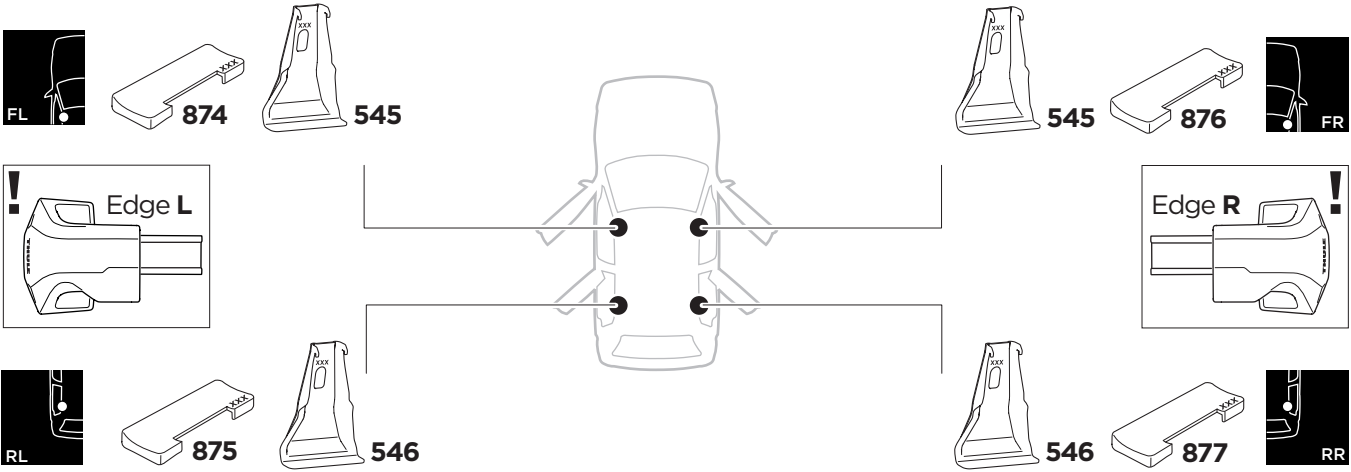

## Kit 145314

SUBARU Solterra, 5-dr SUV, 22- / 23-\*

TOYOTA BZ4X, 5-dr SUV, 22- / 23-\*

\*North America

ISO 11154-E

THULE WingBar Evo	THULE WingBar Edge	THULE WingBar	THULE SquareBar Evo	<b>Evo X (scale)</b>	<b>Edge X (scale)</b>
<b>SUBARU Solterra, 5-dr SUV, 22- / 23-*</b>				<b>46</b>	<b>E</b>
<b>TOYOTA BZ4X, 5-dr SUV, 22- / 23-*</b>				<b>46</b>	<b>E</b>

THULE ProBar Evo	THULE SlideBar Evo			<b>X (mm/inch)</b>	
<b>SUBARU Solterra, 5-dr SUV, 22- / 23-*</b>				<b>1111 mm / 43 3/4"</b>	
<b>TOYOTA BZ4X, 5-dr SUV, 22- / 23-*</b>				<b>1111 mm / 43 3/4"</b>	

THULE WingBar Evo	THULE WingBar Edge	THULE WingBar	THULE SquareBar Evo	<b>Evo Y (scale)</b>	<b>Edge Y (scale)</b>
<b>SUBARU Solterra, 5-dr SUV, 22- / 23-*</b>				<b>37,5</b>	<b>D</b>
<b>TOYOTA BZ4X, 5-dr SUV, 22- / 23-*</b>				<b>37,5</b>	<b>D</b>

	<b>W (mm/inch)</b>	<b>Z (mm/inch)</b>
<b>SUBARU Solterra, 5-dr SUV, 22- / 23-*</b>	<b>700 mm / 27 1/2"</b>	<b>315 mm / 12 3/8"</b>
<b>TOYOTA BZ4X, 5-dr SUV, 22- / 23-*</b>	<b>700 mm / 27 1/2"</b>	<b>315 mm / 12 3/8"</b>