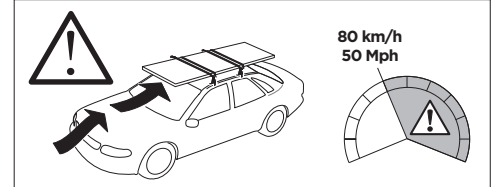

## Kit 145314

SUBARU Solterra, 5-dr SUV, 22- / 23-\*

TOYOTA BZ4X, 5-dr SUV, 22- / 23-\*

\*North America

ISO 11154-E

THULE WingBar Evo	THULE WingBar Edge	THULE WingBar	THULE SquareBar Evo	<b>Evo X (scale)</b>	<b>Edge X (scale)</b>
<b>SUBARU Solterra, 5-dr SUV, 22- / 23-*</b>				<b>46</b>	<b>E</b>
<b>TOYOTA BZ4X, 5-dr SUV, 22- / 23-*</b>				<b>46</b>	<b>E</b>