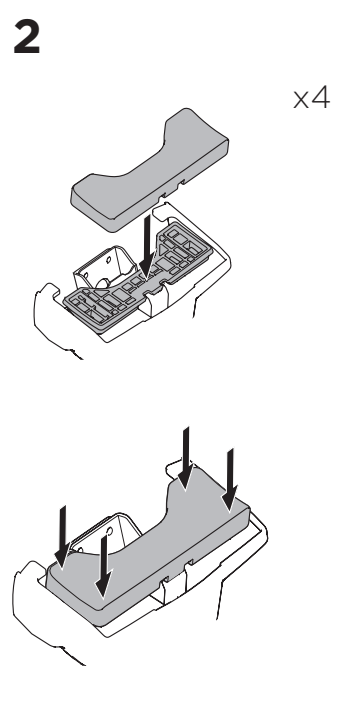

## Kit 145314

SUBARU Solterra, 5-dr SUV, 22- / 23-\*

TOYOTA BZ4X, 5-dr SUV, 22- / 23-\*

\*North America

ISO 11154-E

THULE WingBar Evo	THULE WingBar Edge	THULE WingBar	THULE SquareBar Evo	<b>Evo X (scale)</b>	<b>Edge X (scale)</b>
<b>SUBARU Solterra, 5-dr SUV, 22- / 23-*</b>				<b>46</b>	<b>E</b>
<b>TOYOTA BZ4X, 5-dr SUV, 22- / 23-*</b>				<b>46</b>	<b>E</b>

THULE ProBar Evo	THULE SlideBar Evo			<b>X (mm/inch)</b>	
<b>SUBARU Solterra, 5-dr SUV, 22- / 23-*</b>				<b>1111 mm / 43 3/4"</b>	
<b>TOYOTA BZ4X, 5-dr SUV, 22- / 23-*</b>				<b>1111 mm / 43 3/4"</b>	