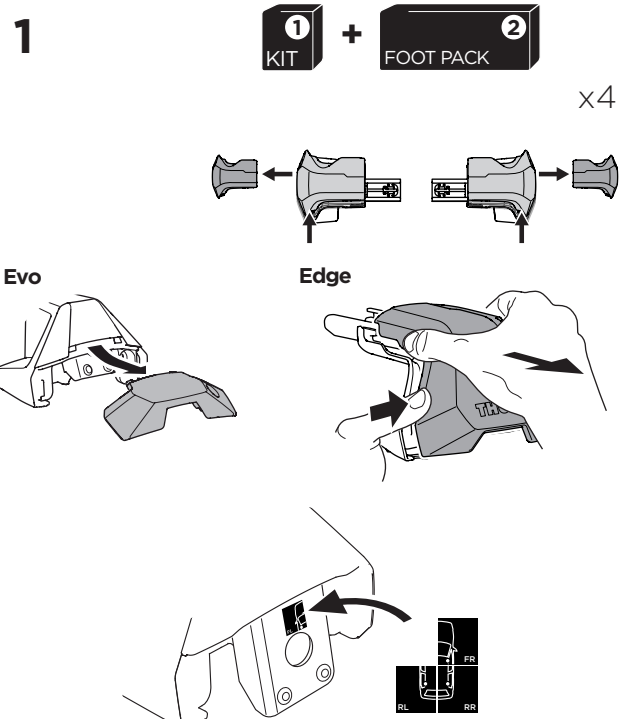

## Kit 145314

SUBARU Solterra, 5-dr SUV, 22- / 23-\*

TOYOTA BZ4X, 5-dr SUV, 22- / 23-\*

\*North America

ISO 11154-E

THULE WingBar Evo	THULE WingBar Edge	THULE WingBar	THULE SquareBar Evo	<b>Evo X (scale)</b>	<b>Edge X (scale)</b>
<b>SUBARU Solterra, 5-dr SUV, 22- / 23-*</b>				<b>46</b>	<b>E</b>
<b>TOYOTA BZ4X, 5-dr SUV, 22- / 23-*</b>				<b>46</b>	<b>E</b>

THULE ProBar Evo	THULE SlideBar Evo			<b>X (mm/inch)</b>	
<b>SUBARU Solterra, 5-dr SUV, 22- / 23-*</b>				<b>1111 mm / 43 3/4"</b>	
<b>TOYOTA BZ4X, 5-dr SUV, 22- / 23-*</b>				<b>1111 mm / 43 3/4"</b>	