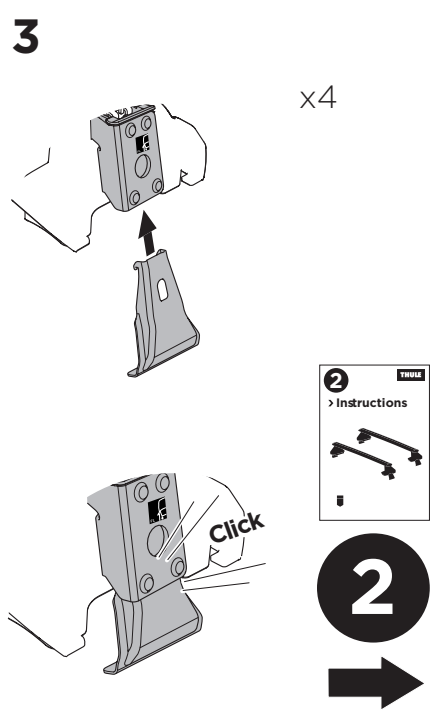

## Kit 145314

SUBARU Solterra, 5-dr SUV, 22- / 23-\*

TOYOTA BZ4X, 5-dr SUV, 22- / 23-\*

\*North America

ISO 11154-E

THULE WingBar Evo	THULE WingBar Edge	THULE WingBar	THULE SquareBar Evo	<b>Evo X (scale)</b>	<b>Edge X (scale)</b>
<b>SUBARU Solterra, 5-dr SUV, 22- / 23-*</b>				<b>46</b>	<b>E</b>
<b>TOYOTA BZ4X, 5-dr SUV, 22- / 23-*</b>				<b>46</b>	<b>E</b>

THULE ProBar Evo	THULE SlideBar Evo			<b>X (mm/inch)</b>	
<b>SUBARU Solterra, 5-dr SUV, 22- / 23-*</b>				<b>1111 mm / 43 3/4"</b>	
<b>TOYOTA BZ4X, 5-dr SUV, 22- / 23-*</b>				<b>1111 mm / 43 3/4"</b>	