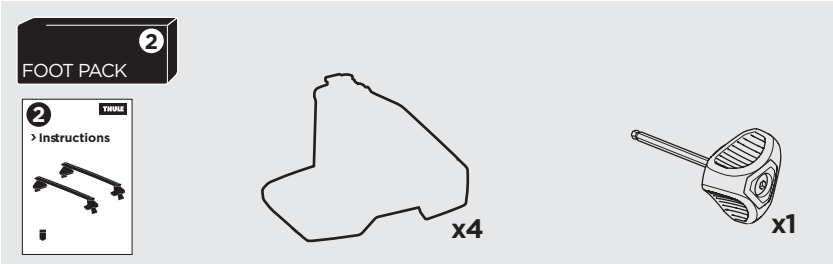

## Kit 145314

SUBARU Solterra, 5-dr SUV, 22- / 23-\*

TOYOTA BZ4X, 5-dr SUV, 22- / 23-\*

\*North America

ISO 11154-E

THULE WingBar Evo	THULE WingBar Edge	THULE WingBar	THULE SquareBar Evo	<b>Evo X (scale)</b>	<b>Edge X (scale)</b>
<b>SUBARU Solterra, 5-dr SUV, 22- / 23-*</b>				<b>46</b>	<b>E</b>
<b>TOYOTA BZ4X, 5-dr SUV, 22- / 23-*</b>				<b>46</b>	<b>E</b>

THULE ProBar Evo	THULE SlideBar Evo			<b>X (mm/inch)</b>	
<b>SUBARU Solterra, 5-dr SUV, 22- / 23-*</b>				<b>1111 mm / 43 3/4"</b>	
<b>TOYOTA BZ4X, 5-dr SUV, 22- / 23-*</b>				<b>1111 mm / 43 3/4"</b>	